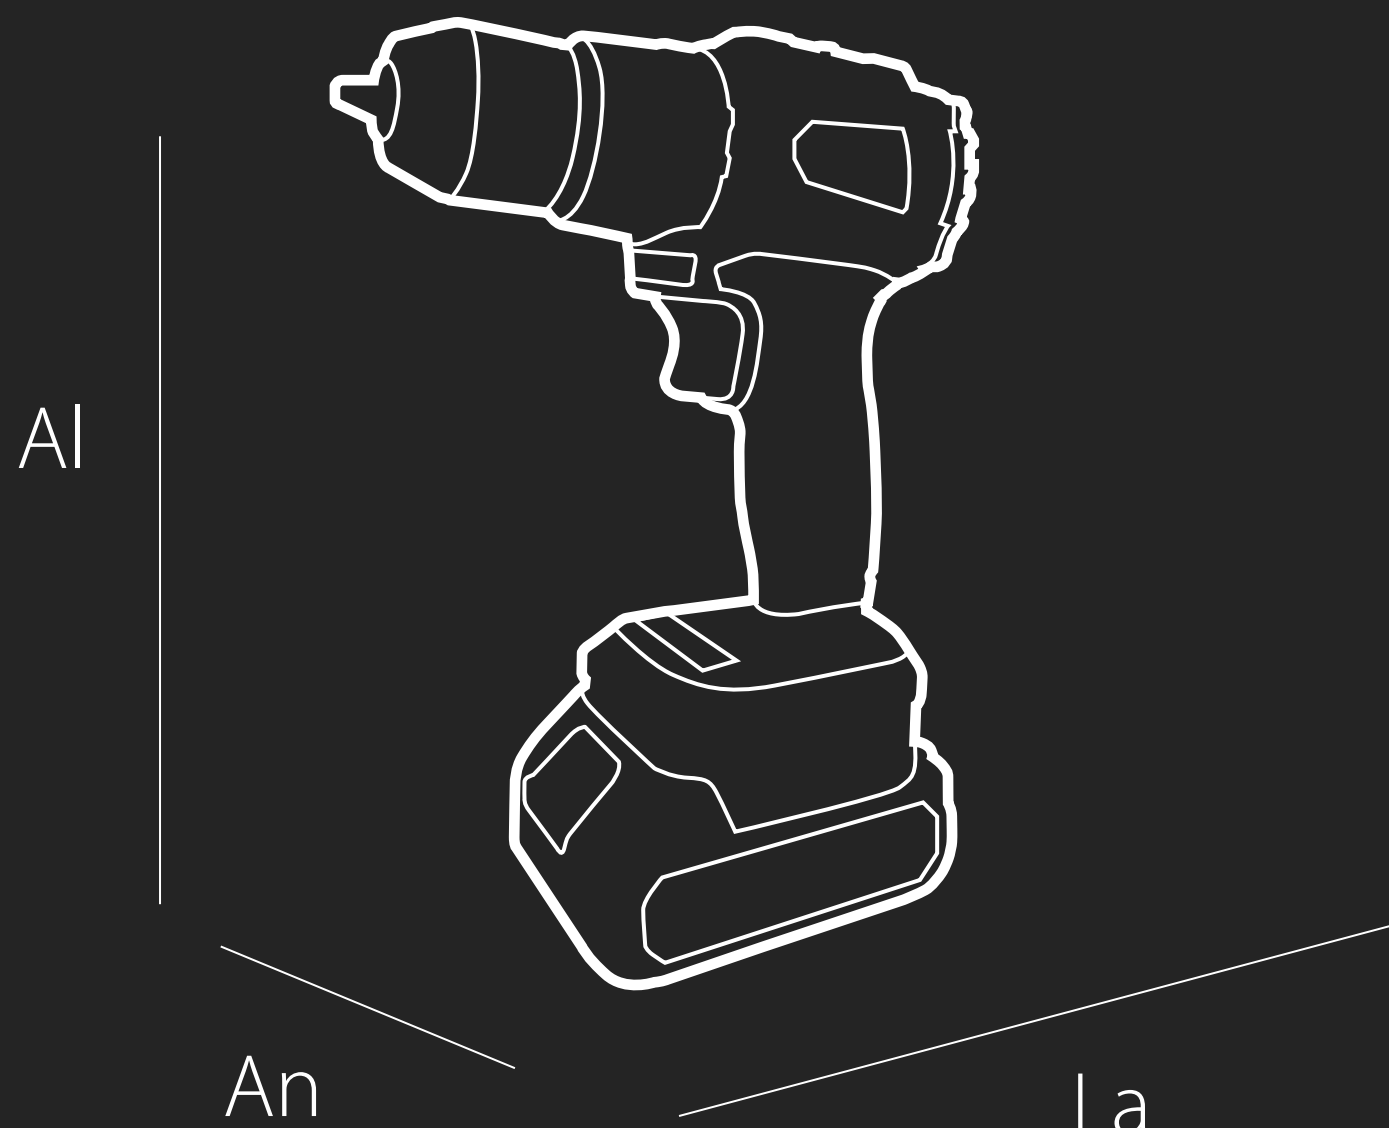

TAMAÑO EQUIPO

MEDIDAS (ANCHO / ALTO / LARGO)

LARGO	ANCHO	ALTO	PESO
17.0 cm	9.0 cm	20.0 cm	1.25 Kg

CAJA INDIVIDUAL

0793969089178

LARGO	ANCHO	ALTO	PESO
23.0 cm	10.0 cm	17.0 cm	1.5 Kg

CAJA EMBAJALE x 20UND

0793969089185

LARGO	ANCHO	ALTO	PESO
74.0 cm	18.0 cm	28.5 cm	30 Kg

Conoce más