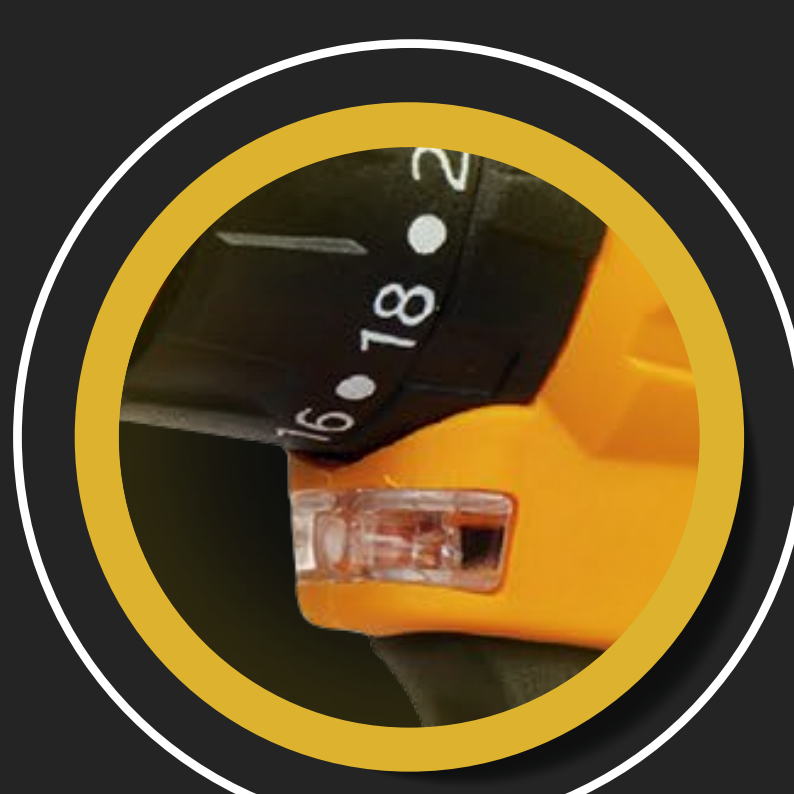

FURIUS

BRUSHLESS TECH

S K U
FBD2149K

FIX 2149K

x1
2.0 Ah
BATTERY

- 1/2" (13mm)
- 0-1.400 GPM
- 45 Nm
- 0-400 RPM
0-1.500 RPM

Taladro rotomartillo percutor atornillador inalámbrico sin carbones 21V

2 YEAR WARRANTY

APLICACIONES

- Herramienta ideal para trabajos livianos de perforación ya sea en Rotación o Roto-perforación y Atornillado.
- Por su funcionalidad aplica para trabajos en diferentes sectores y superficies, ladrillo, drywall (mampostería), madera, entre otros materiales
- Ideal para trabajos de perforación y ensamble en lugares altos, campo abierto o difícil acceso a la red eléctrica.
- Permite atornillar gracias sus 20 Niveles de torque.

CAMPOS DE ACCIÓN

Remodelación

Mantenimiento

Instalaciones

Contratistas

UNA SOLA BATERÍA MÚLTIPLES POSIBILIDADES
TECNOLOGÍA DE ENCASTRE UNIVERSAL DE BATERÍAS

- 1 Selector de velocidad
- 2 Selector de cambio de función (rotación, rotopercusión y atornillado)
- 3 Mandril metálico de ajuste rápido
- 4 Luz LED de trabajo
- 5 Motor sin escobillas para mayor autonomía de trabajo
- 6 Selector de retroceso o avance

VOLTAJE	21V
MANDRIL	13mm (1/2")
VELOCIDAD	0-400 / 0-1.500 RPM
TORQUE	45 Nm
IMPACTO	0 - 1.400 GPM

CARACTERÍSTICAS

LUZ LED DE TRABAJO

SELECTOR DE RETROCESO O AVANCE

MOTOR BRUSHLESS PARA AUTONOMÍA DE TRABAJO